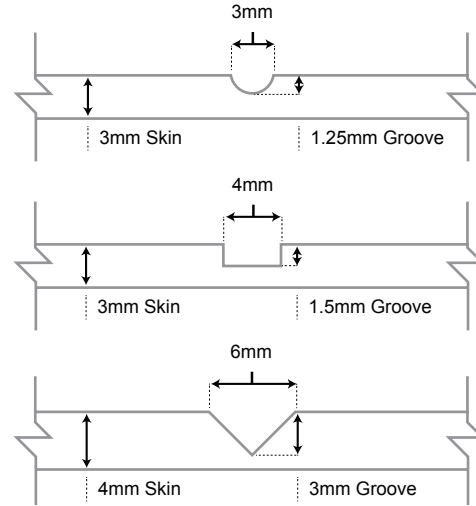

Illustration represents a 1980x760 door

Only available with centered Handle height

Standard Groove Shapes

Additional groove shape option available on request

Skin Options ( V Groove available in 4mm or thicker skins )

	BT	BB	BLE	BHE	MR	PH	PW	NG
310	110	110	110	110	X	1760	90	X
360	110	110	110	110	X	1760	140	X
410	110	110	110	110	X	1760	190	X
460	110	110	110	110	X	1760	240	X
510	110	110	110	110	X	1760	290	X
560	110	110	110	110	X	1760	340	X
610	110	110	110	110	X	1760	390	X
660	110	110	110	110	X	1760	440	X
710	110	110	110	110	X	1760	490	X
760	110	110	110	110	X	1760	540	X
810	110	110	110	110	X	1760	590	X
860	110	110	110	110	X	1760	640	X
910	110	110	110	110	X	1760	690	X
960	110	110	110	110	X	1760	740	X
1000	110	110	110	110	X	1760	780	X
1100	110	110	110	110	X	1760	880	X
1200	110	110	110	110	X	1760	980	X