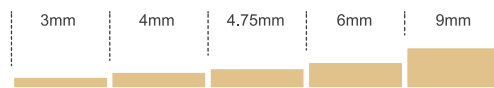

Illustration represents a 1980x760 door

Standard Groove Shapes

Skin Options (V Groove available in 4mm or thicker)

	BT	BB	BLE	BHE	MR	PH	PW	NG
310	110	110	110	110	X	1760	90	X
360	110	110	110	110	X	1760	140	X
410	110	110	110	110	X	1760	190	X
460	110	110	110	110	X	1760	240	X
510	110	110	110	110	X	1760	290	X
560	110	110	110	110	X	1760	340	X
610	110	110	110	110	X	1760	390	X
660	110	110	110	110	X	1760	440	X
710	110	110	110	110	X	1760	490	X
760	110	110	110	110	X	1760	540	X
810	110	110	110	110	X	1760	590	X
860	110	110	110	110	X	1760	640	X
910	110	110	110	110	X	1760	690	X
960	110	110	110	110	X	1760	740	X
1000	110	110	110	110	X	1760	780	X
1100	110	110	110	110	X	1760	880	X
1200	110	110	110	110	X	1760	980	X