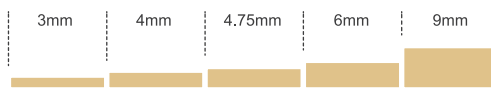

Illustration represents a 1980x760 door

Standard Groove Shapes

Skin Options ( V Groove available in 4mm or thicker skins )

|      | BT  | BB  | BLE | BHE | MR  | PH  | PW  | NP |
|------|-----|-----|-----|-----|-----|-----|-----|----|
| 310  | 110 | 110 | 110 | 110 | 110 | 264 | 90  | 5  |
| 360  | 110 | 110 | 110 | 110 | 110 | 264 | 140 | 5  |
| 410  | 110 | 110 | 110 | 110 | 110 | 264 | 190 | 5  |
| 460  | 110 | 110 | 110 | 110 | 110 | 264 | 240 | 5  |
| 510  | 110 | 110 | 110 | 110 | 110 | 264 | 290 | 5  |
| 560  | 110 | 110 | 110 | 110 | 110 | 264 | 340 | 5  |
| 610  | 110 | 110 | 110 | 110 | 110 | 264 | 390 | 5  |
| 660  | 110 | 110 | 110 | 110 | 110 | 264 | 440 | 5  |
| 710  | 110 | 110 | 110 | 110 | 110 | 264 | 490 | 5  |
| 760  | 110 | 110 | 110 | 110 | 110 | 264 | 540 | 5  |
| 810  | 110 | 110 | 110 | 110 | 110 | 264 | 590 | 5  |
| 860  | 110 | 110 | 110 | 110 | 110 | 264 | 640 | 5  |
| 910  | 110 | 110 | 110 | 110 | 110 | 264 | 690 | 5  |
| 960  | 110 | 110 | 110 | 110 | 110 | 264 | 740 | 5  |
| 1000 | 110 | 110 | 110 | 110 | 110 | 264 | 780 | 5  |
| 1100 | 110 | 110 | 110 | 110 | 110 | 264 | 880 | 5  |
| 1200 | 110 | 110 | 110 | 110 | 110 | 264 | 980 | 5  |