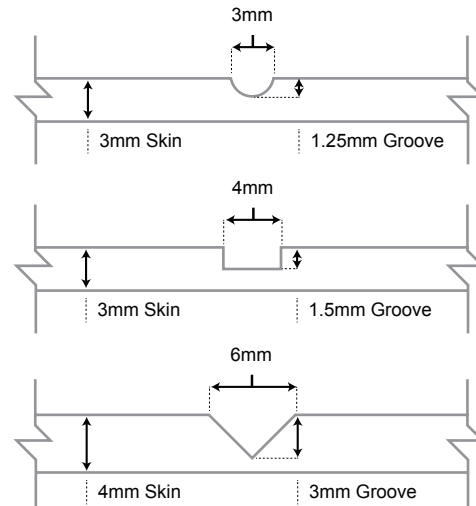

Illustration represents a 1980x760 door

Standard Groove Shapes

Skin Options ( V Groove available in 4mm or thicker skins )

|      | BT  | BB  | BLE | BHE | MR  | PH  | PW  | NP |
|------|-----|-----|-----|-----|-----|-----|-----|----|
| 310  | 110 | 110 | 110 | 110 | 110 | 264 | 90  | 5  |
| 360  | 110 | 110 | 110 | 110 | 110 | 264 | 140 | 5  |
| 410  | 110 | 110 | 110 | 110 | 110 | 264 | 190 | 5  |
| 460  | 110 | 110 | 110 | 110 | 110 | 264 | 240 | 5  |
| 510  | 110 | 110 | 110 | 110 | 110 | 264 | 290 | 5  |
| 560  | 110 | 110 | 110 | 110 | 110 | 264 | 340 | 5  |
| 610  | 110 | 110 | 110 | 110 | 110 | 264 | 390 | 5  |
| 660  | 110 | 110 | 110 | 110 | 110 | 264 | 440 | 5  |
| 710  | 110 | 110 | 110 | 110 | 110 | 264 | 490 | 5  |
| 760  | 110 | 110 | 110 | 110 | 110 | 264 | 540 | 5  |
| 810  | 110 | 110 | 110 | 110 | 110 | 264 | 590 | 5  |
| 860  | 110 | 110 | 110 | 110 | 110 | 264 | 640 | 5  |
| 910  | 110 | 110 | 110 | 110 | 110 | 264 | 690 | 5  |
| 960  | 110 | 110 | 110 | 110 | 110 | 264 | 740 | 5  |
| 1000 | 110 | 110 | 110 | 110 | 110 | 264 | 780 | 5  |
| 1100 | 110 | 110 | 110 | 110 | 110 | 264 | 880 | 5  |
| 1200 | 110 | 110 | 110 | 110 | 110 | 264 | 980 | 5  |