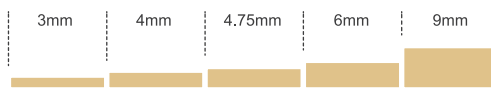

Illustration represents a 1980x760 door

Standard Groove Shapes

Skin Options (V Groove available in 4mm or thicker)

	BT	BB	BLE	BHE	MR	PH	PW	NG
310	396	396	110	200	X	396	X	4
360	396	396	110	250	X	396	X	4
410	396	396	110	300	X	396	X	4
460	396	396	110	350	X	396	X	4
510	396	396	110	400	X	396	X	4
560	396	396	110	450	X	396	X	4
610	396	396	110	500	X	396	X	4
660	396	396	110	550	X	396	X	4
710	396	396	110	600	X	396	X	4
760	396	396	110	650	X	396	X	4
810	396	396	110	700	X	396	X	4
860	396	396	110	750	X	396	X	4
910	396	396	110	800	X	396	X	4
960	396	396	110	850	X	396	X	4
1000	396	396	110	890	X	396	X	4
1100	396	396	110	990	X	396	X	4
1200	396	396	110	1090	X	396	X	4