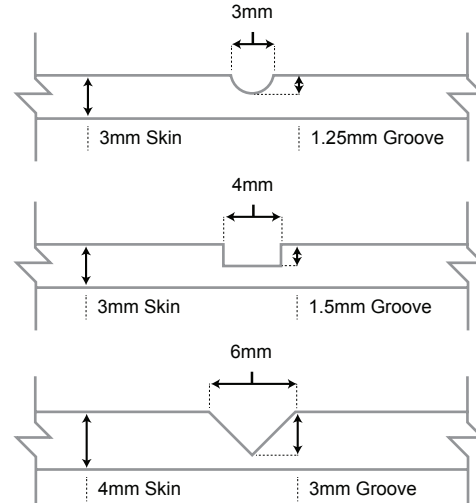

Illustration represents a 1980x760 door

Standard Groove Shapes

Skin Options (V Groove available in 4mm or thicker)

	BT	BB	BLE	BHE	MR	PH	PW	NG
310	396	396	110	200	X	396	X	4
360	396	396	110	250	X	396	X	4
410	396	396	110	300	X	396	X	4
460	396	396	110	350	X	396	X	4
510	396	396	110	400	X	396	X	4
560	396	396	110	450	X	396	X	4
610	396	396	110	500	X	396	X	4
660	396	396	110	550	X	396	X	4
710	396	396	110	600	X	396	X	4
760	396	396	110	650	X	396	X	4
810	396	396	110	700	X	396	X	4
860	396	396	110	750	X	396	X	4
910	396	396	110	800	X	396	X	4
960	396	396	110	850	X	396	X	4
1000	396	396	110	890	X	396	X	4
1100	396	396	110	990	X	396	X	4
1200	396	396	110	1090	X	396	X	4