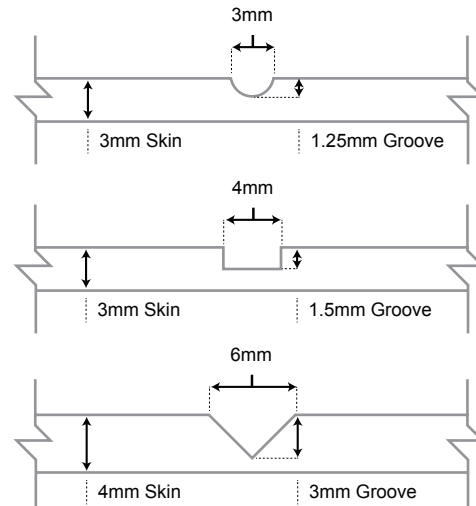

Illustration represents a 1980x760 door

Standard Groove Shapes

Skin Options (V Groove available in 4mm or thicker skins)

	BT	BB	BLE	BHE	MR	TPH	PW	NP
310	110	110	110	153.846	110	300	46.154	3
360	110	110	110	192.308	110	300	57.692	3
410	110	110	110	230.769	110	300	69.231	3
460	110	110	110	269.231	110	300	80.769	3
510	110	110	110	307.692	110	300	92.308	3
560	110	110	110	346.154	110	300	103.846	3
610	110	110	110	384.615	110	300	115.385	3
660	110	110	110	423.077	110	300	126.923	3
710	110	110	110	461.538	110	300	138.462	3
760	110	110	110	500	110	300	150	3
810	110	110	110	538.462	110	300	161.538	3
860	110	110	110	576.923	110	300	173.077	3
910	110	110	110	615.385	110	300	184.615	3
960	110	110	110	653.846	110	300	196.154	3
1000	110	110	110	684.615	110	300	205.385	3
1100	110	110	110	761.538	110	300	228.462	3
1200	110	110	110	838.462	110	300	251.538	3