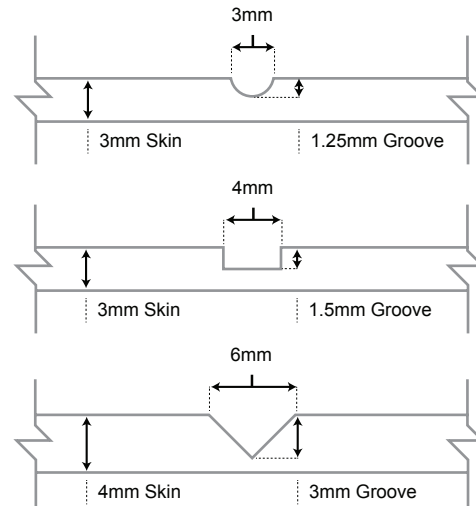

Illustration represents a 1980x760 door

### Standard Groove Shapes

### Skin Options ( V Groove available in 4mm or thicker )

	BT	BB	BL	BR	MR	PH	PW	NP
310	110	110	110	110	110	513.333	90	3
360	110	110	110	110	110	513.333	140	3
410	110	110	110	110	110	513.333	190	3
460	110	110	110	110	110	513.333	240	3
510	110	110	110	110	110	513.333	290	3
560	110	110	110	110	110	513.333	340	3
610	110	110	110	110	110	513.333	390	3
660	110	110	110	110	110	513.333	440	3
710	110	110	110	110	110	513.333	490	3
760	110	110	110	110	110	513.333	540	3
810	110	110	110	110	110	513.333	590	3
860	110	110	110	110	110	513.333	640	3
910	110	110	110	110	110	513.333	690	3
960	110	110	110	110	110	513.333	740	3
1000	110	110	110	110	110	513.333	780	3
1100	110	110	110	110	110	513.333	880	3
1200	110	110	110	110	110	513.333	980	3