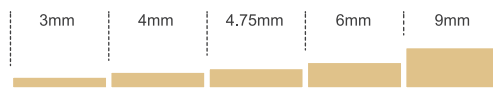

Illustration represents a 1980x760 door

### Standard Groove Shapes

### Skin Options ( V Groove available in 4mm or thicker )

	BT	BB	BL	BR	MR	PH	PW	NP
310	110	110	110	110	110	513.333	90	3
360	110	110	110	110	110	513.333	140	3
410	110	110	110	110	110	513.333	190	3
460	110	110	110	110	110	513.333	240	3
510	110	110	110	110	110	513.333	290	3
560	110	110	110	110	110	513.333	340	3
610	110	110	110	110	110	513.333	390	3
660	110	110	110	110	110	513.333	440	3
710	110	110	110	110	110	513.333	490	3
760	110	110	110	110	110	513.333	540	3
810	110	110	110	110	110	513.333	590	3
860	110	110	110	110	110	513.333	640	3
910	110	110	110	110	110	513.333	690	3
960	110	110	110	110	110	513.333	740	3
1000	110	110	110	110	110	513.333	780	3
1100	110	110	110	110	110	513.333	880	3
1200	110	110	110	110	110	513.333	980	3