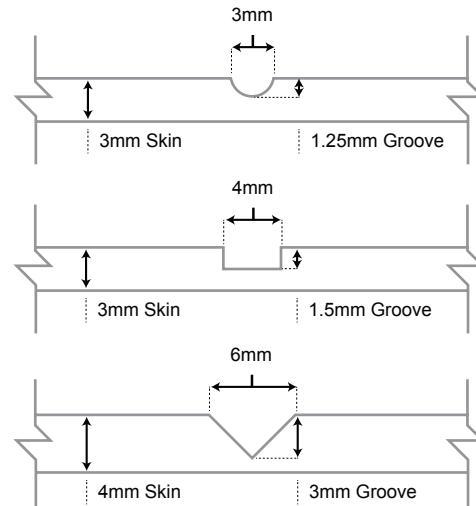

Illustration represents a 1980x760 door

### Standard Groove Shapes

### Skin Options ( V Groove available in 4mm or thicker )

	BT	BB	BLE	BHE	MR	PH	PW	NP
310	110	110	110	110	22.434	1760	90	1
360	110	110	110	110	26.053	1760	56.974	2
410	110	110	110	110	29.671	1760	80.164	2
460	110	110	110	110	33.289	1760	103.355	2
510	110	110	110	110	36.908	1760	126.546	2
560	110	110	110	110	40.526	1760	86.316	3
610	110	110	110	110	44.145	1760	100.570	3
660	110	110	110	110	47.763	1760	114.825	3
710	110	110	110	110	51.382	1760	129.079	3
760	110	110	110	110	55	1760	143.333	3
810	110	110	110	110	58.618	1760	157.588	3
860	110	110	110	110	62.237	1760	171.842	3
910	110	110	110	110	65.855	1760	186.096	3
960	110	110	110	110	69.474	1760	200.351	3
1000	110	110	110	110	72.368	1760	211.754	3
1100	110	110	110	110	79.605	1760	240.263	3
1200	110	110	110	110	86.842	1760	268.772	3