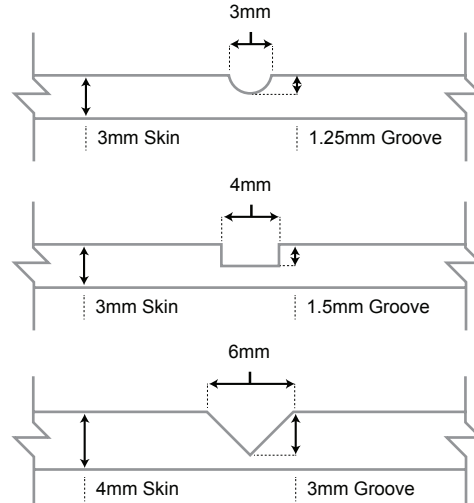

Illustration represents a 1980x760 door

Standard Groove Shapes

Skin Options (V Groove available in 4mm or thicker skins)

	BT	BB	BLE	BHE	MR	PH	PW	NP
310	324	324	130	130	324	90	150	4
360	324	324	130	130	324	90	200	4
410	324	324	130	130	324	90	250	4
460	324	324	130	130	324	90	300	4
510	324	324	130	130	324	90	350	4
560	324	324	130	130	324	90	400	4
610	324	324	130	130	324	90	450	4
660	324	324	130	130	324	90	500	4
710	324	324	130	130	324	90	550	4
760	324	324	130	130	324	90	600	4
810	324	324	130	130	324	90	650	4
860	324	324	130	130	324	90	700	4
910	324	324	130	130	324	90	750	4
960	324	324	130	130	324	90	800	4
1000	324	324	130	130	324	90	840	4
1100	324	324	130	130	324	90	940	4
1200	324	324	130	130	324	90	1040	4