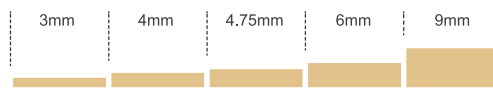

Illustration represents a 1980x760 door

Standard Groove Shapes

Skin Options (V Groove available in 4mm or thicker skins)

	BT	BB	BLE	BHE	MR	PH	PW	NP
310	324	324	130	130	324	90	150	4
360	324	324	130	130	324	90	200	4
410	324	324	130	130	324	90	250	4
460	324	324	130	130	324	90	300	4
510	324	324	130	130	324	90	350	4
560	324	324	130	130	324	90	400	4
610	324	324	130	130	324	90	450	4
660	324	324	130	130	324	90	500	4
710	324	324	130	130	324	90	550	4
760	324	324	130	130	324	90	600	4
810	324	324	130	130	324	90	650	4
860	324	324	130	130	324	90	700	4
910	324	324	130	130	324	90	750	4
960	324	324	130	130	324	90	800	4
1000	324	324	130	130	324	90	840	4
1100	324	324	130	130	324	90	940	4
1200	324	324	130	130	324	90	1040	4